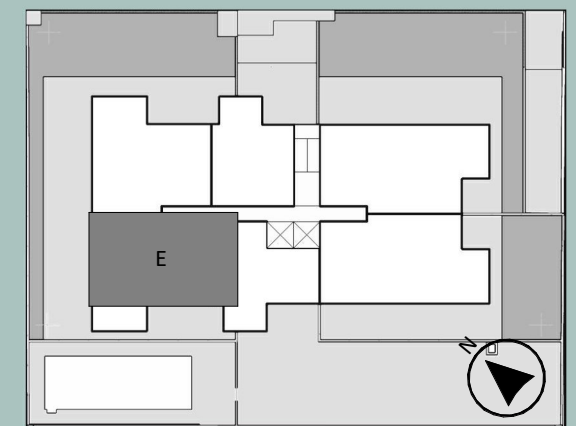

Vivienda Bajo E

C. Río Llobregat

	Superficie
Salón - comedor - cocina	26.49 m ²
Dormitorio 1	11.39 m ²
Dormitorio 2	10.02 m ²
Dormitorio 3	9.91 m ²
Baño 1	4.06 m ²
Baño 2	4.38 m ²
Distribuidor	11.53 m ²
Terraza cubierta	10.80 m ²
TOTAL ÚTIL	88.58 m²
Terraza descubierta	82.01 m ²