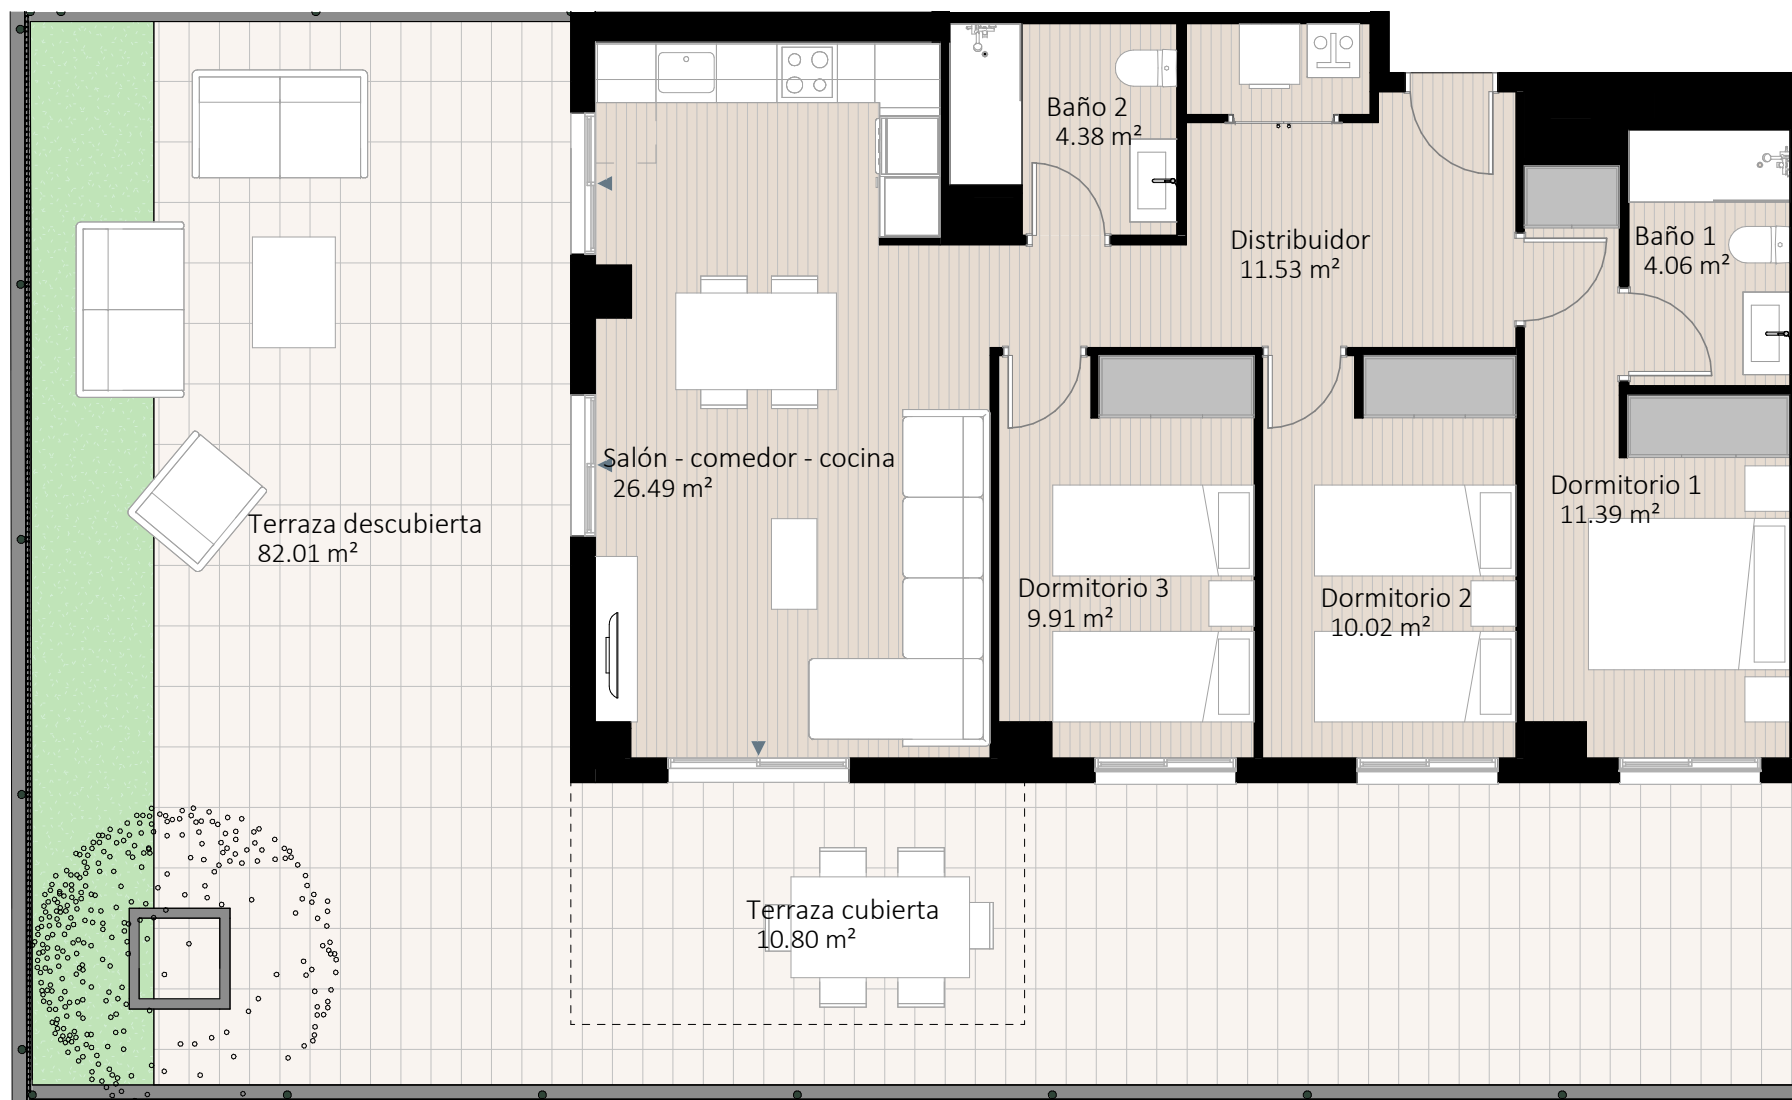

Vivienda Bajo E

C. Río Llobregat

	Superficie
Salón - comedor - cocina	26.49 m ²
Dormitorio 1	11.39 m ²
Dormitorio 2	10.02 m ²
Dormitorio 3	9.91 m ²
Baño 1	4.06 m ²
Baño 2	4.38 m ²
Distribuidor	11.53 m ²
Terraza cubierta	10.80 m ²
TOTAL ÚTIL	88.58 m²
Terraza descubierta	82.01 m ²