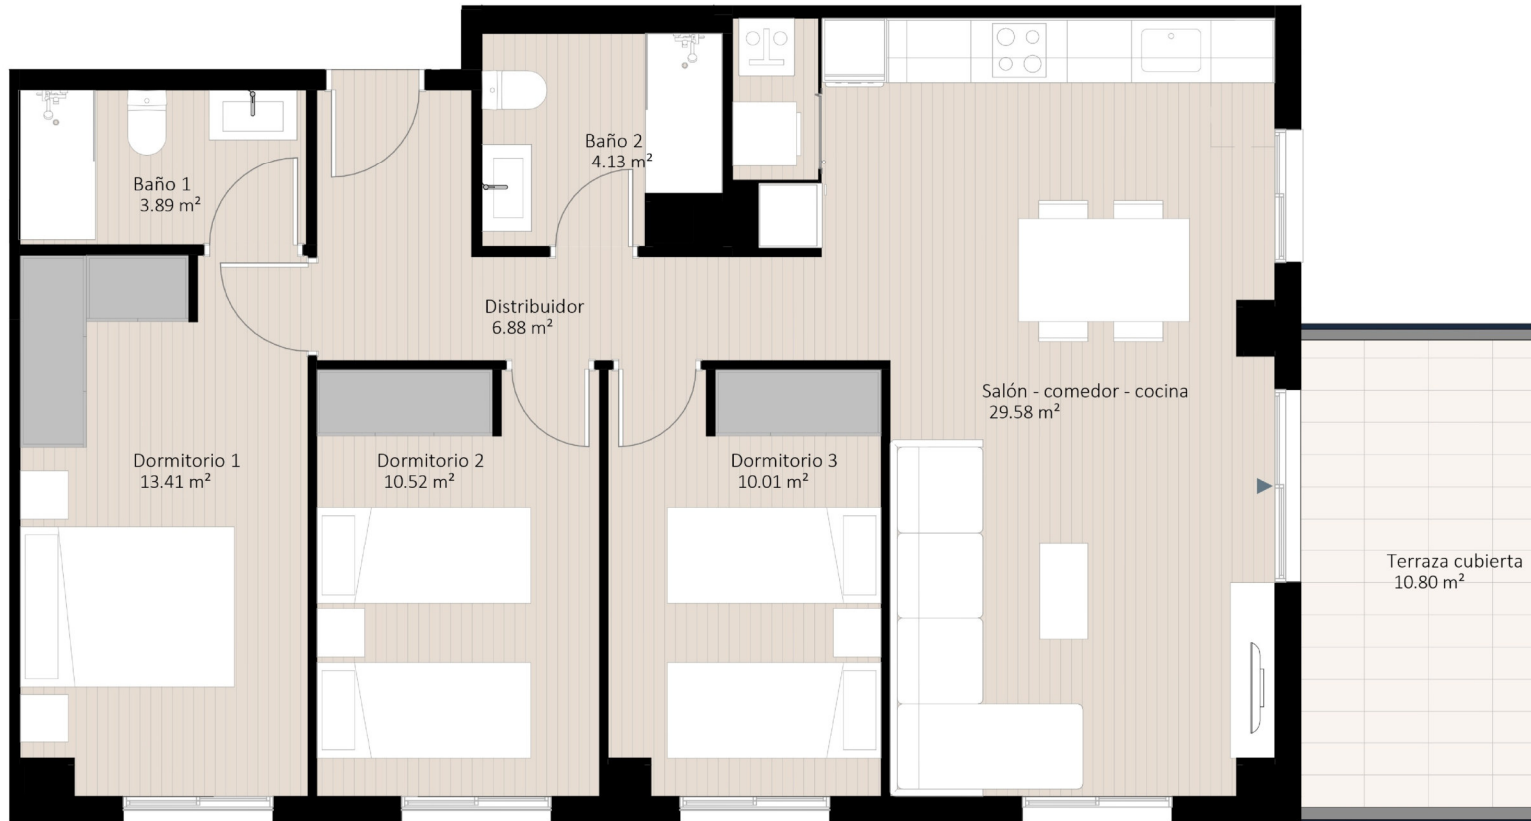

## Vivienda Tipo A

C. Río Llobregat

	Superficie
Salón - comedor - cocina	29.58 m <sup>2</sup>
Dormitorio 1	13.41 m <sup>2</sup>
Dormitorio 2	10.52 m <sup>2</sup>
Dormitorio 3	10.01 m <sup>2</sup>
Baño 1	3.89 m <sup>2</sup>
Baño 2	4.13 m <sup>2</sup>
Distribuidor	6.88 m <sup>2</sup>
Terraza cubierta	10.80 m <sup>2</sup>
<b>TOTAL ÚTIL</b>	<b>89.22 m<sup>2</sup></b>